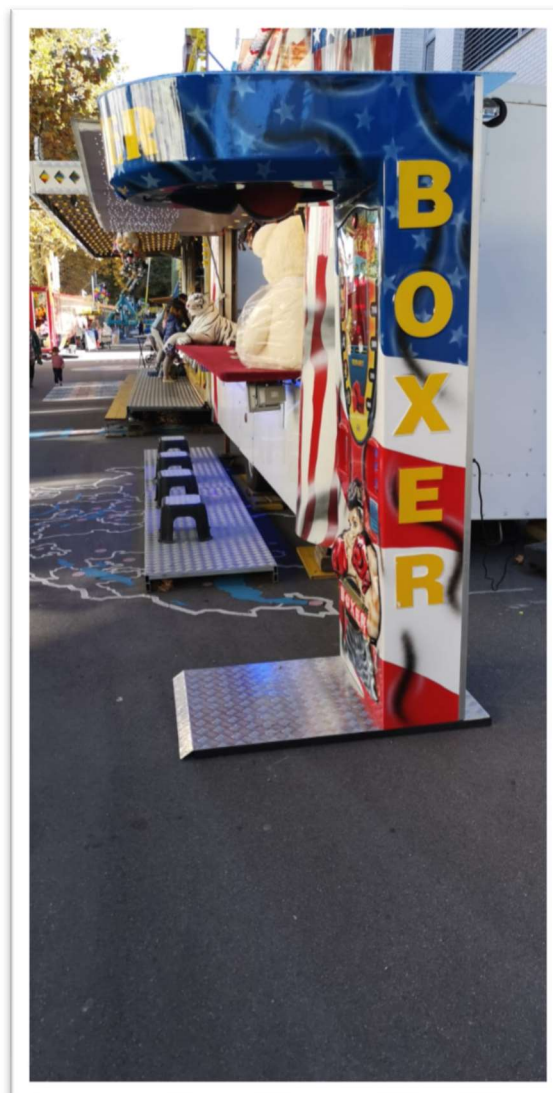

Chilbi-Sascha-Lang.ch

Sascha Lang
Untereschwandenstr. 67B
8805 Richterswil

Mobile: +41 (0)79 129 92 57

USA Boxkasten

Chilbi-Sascha-Lang.ch

Höhe: 2.25 m
Breite: 0.70 m
Tiefe: 1.25 m

Anschlusswert: 230 V / 10 A 2 kW