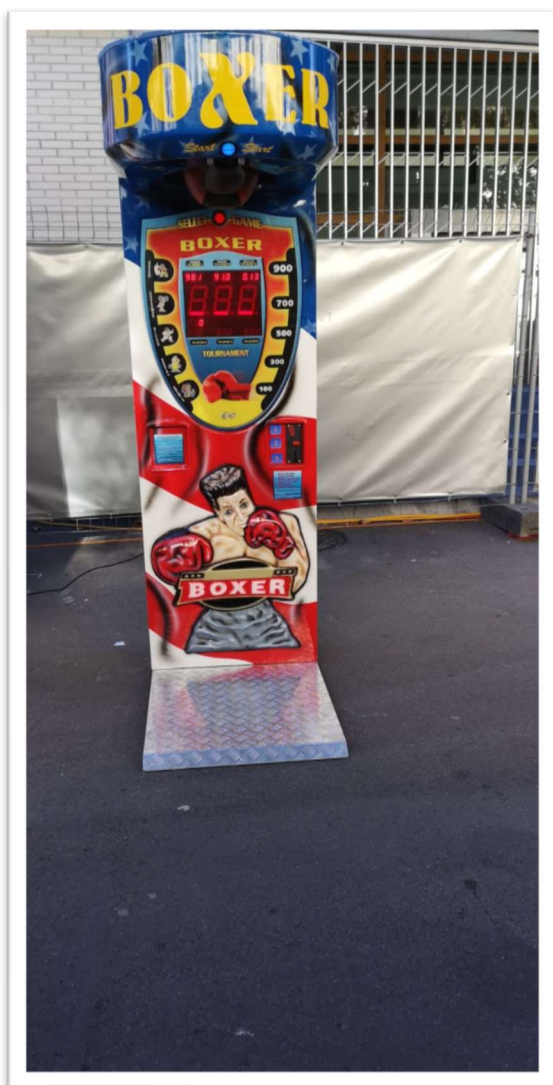

Chilbi-Sascha-Lang.ch

Sascha Lang
Untereschwandenstr. 67B
8805 Richterswil

Mobile: +41 (0)79 129 92 57

USA Boxkasten

Chilbi-Sascha-Lang.ch

Höhe: 2.25 m
Breite: 0.70 m
Tiefe: 1.25 m

Anschlusswert: 230 V / 10 A 2 kW